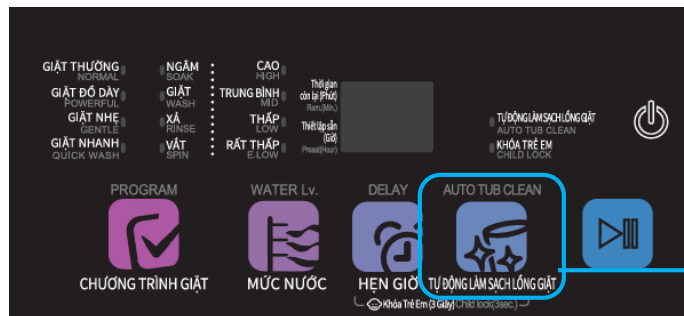

Tên thay đổi theo model, áp dụng cho: ES-TN91EN-DG ES-TN101EN-DG ; ES-TN111EN-DG ; ES-TN121EN-DG

Tên thay đổi theo model, áp dụng cho: ES-TN141ED-DG ; ES-TN181ED-DG

*Hình ảnh minh họa, thực tế có thể khác

Auto Tub Clean – Tự động làm sạch lồng giặt

- ✓ Giữ lồng giặt luôn sạch và vệ sinh một cách tự động
- ✓ Tiết kiệm thời gian, không cần chạy chu trình vệ sinh lồng giặt riêng
- ✓ Tiến hành trong mỗi chu trình giặt, không tốn thêm nước hay điện năng

Nhấn phím

“TỰ ĐỘNG VỆ SINH LỒNG GIẶT”

Áp dụng cho model
ES-TN91EN-DG
ES-TN101EN-DG
ES-TN111EN-DG
ES-TN121EN-DG

Nhấn giữ đồng thời 2 phím

“MỨC NƯỚC + TỰ ĐỘNG CHỌN”

Áp dụng cho model
ES-TN141ED-DG
ES-TN181ED-DG

**Hình ảnh minh họa, thực tế có thể khác*

Mâm giặt even wash và dòng nước xoay chiều 3D

Mâm giặt even wash giặt sạch đồng đều tạo ra dòng nước xoay chiều 3D mạnh mẽ giúp:

- ◇ Hạn chế xoắn rối và gỡ rối quần áo hiệu quả
- ◇ Tăng hiệu quả giặt sạch