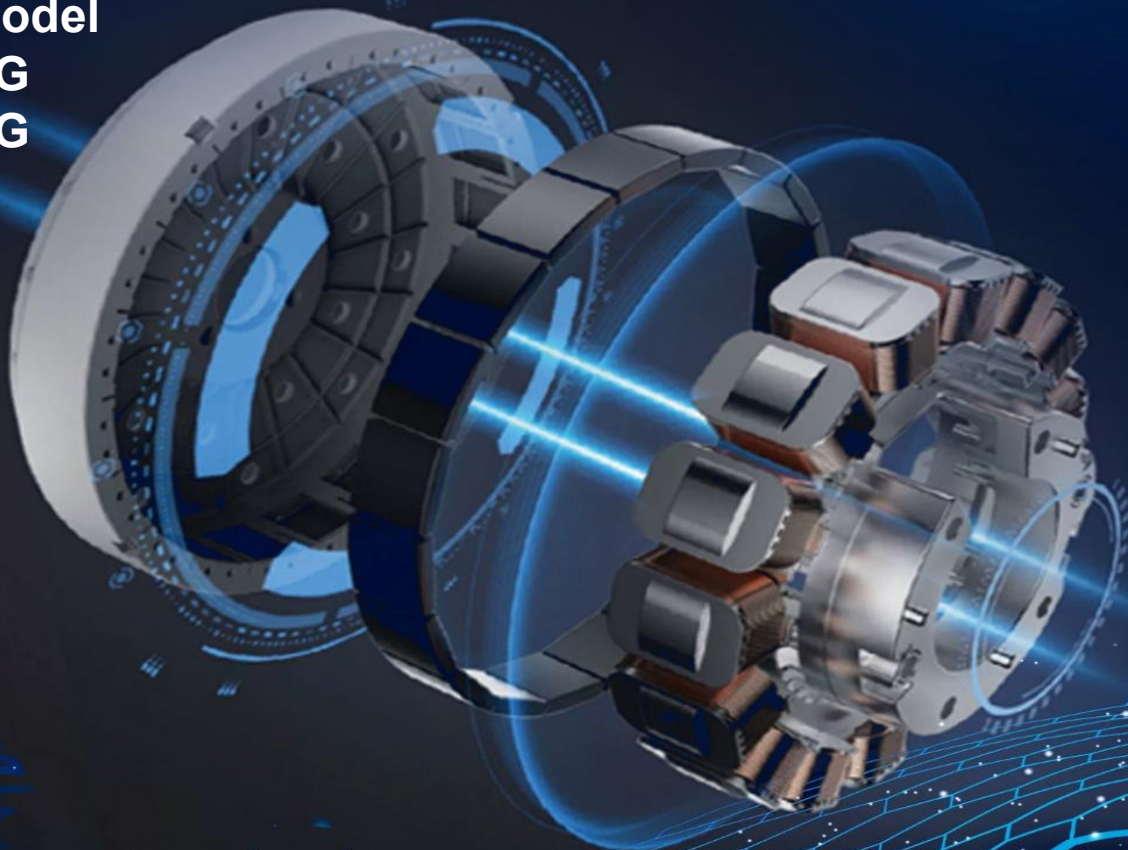

Bộ lọc sơ vải giúp thu gom sơ vải hiệu quả & dễ dàng vệ sinh

**Hình ảnh minh họa, thực tế có thể khác*

DD Inverter Truyền động trực tiếp

Áp dụng cho model
ES-TN141ED-DG
ES-TN181ED-DG

So với Non-Inverter

- Tiết kiệm năng lượng đến **35%**
- Giảm tiếng ồn: **~ 7dB**
- **Bền bỉ, ít hao mòn**
Động cơ truyền động trực tiếp,
không sử dụng dây curoa.