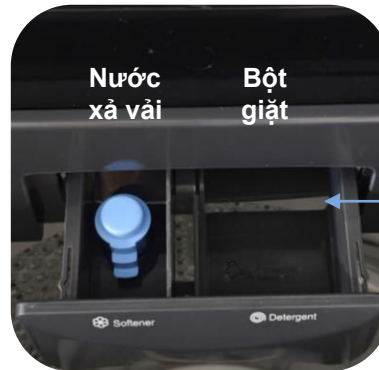

**Hình ảnh minh họa, thực tế có thể khác*

Ngăn nước giặt / Nước xả vải thao tác dễ dàng & mượt mà

Áp dụng cho model
ES-TN91EN-DG
ES-TN101EN-DG

Áp dụng cho model
ES-TN111EN-DG
ES-TN121EN-DG
ES-TN141ED-DG

Áp dụng cho model
ES-TN181ED-DG

Bộ lọc sơ vải giúp thu gom sơ vải hiệu quả & dễ dàng vệ sinh

**Hình ảnh minh họa, thực tế có thể khác*

DD Inverter Truyền động trực tiếp

Áp dụng cho model
ES-TN141ED-DG
ES-TN181ED-DG

So với Non-Inverter

- Tiết kiệm năng lượng đến **35%**
- Giảm tiếng ồn: **~ 7dB**
- **Bền bỉ, ít hao mòn**
Động cơ truyền động trực tiếp,
không sử dụng dây curoa.