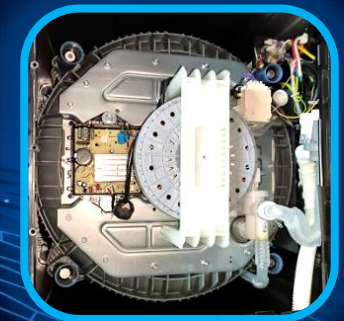

Động cơ DD Inverter
kết nối trực tiếp
với lồng giặt