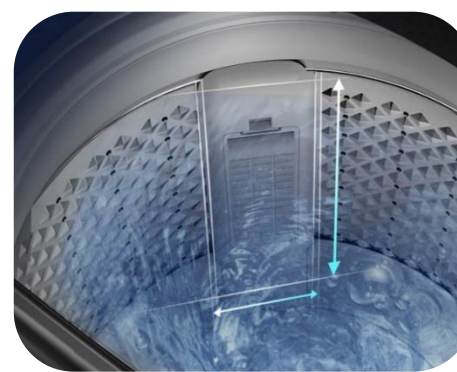

**Hình ảnh minh họa, thực tế có thể khác*

Ngăn nước giặt / Nước xả vải thao tác dễ dàng & mượt mà

Áp dụng cho model
ES-TN91EN-DG
ES-TN101EN-DG

Áp dụng cho model
ES-TN111EN-DG
ES-TN121EN-DG
ES-TN141ED-DG

Áp dụng cho model
ES-TN181ED-DG

Bộ lọc sơ vải giúp thu gom sơ vải hiệu quả & dễ dàng vệ sinh

**Hình ảnh minh họa, thực tế có thể khác*

DD Inverter Truyền động trực tiếp

Áp dụng cho model
ES-TN141ED-DG
ES-TN181ED-DG

So với Non-Inverter

- Tiết kiệm năng lượng đến **35%**
- Giảm tiếng ồn: **~ 7dB**
- **Bền bỉ, ít hao mòn**
Động cơ truyền động trực tiếp,
không sử dụng dây curoa.