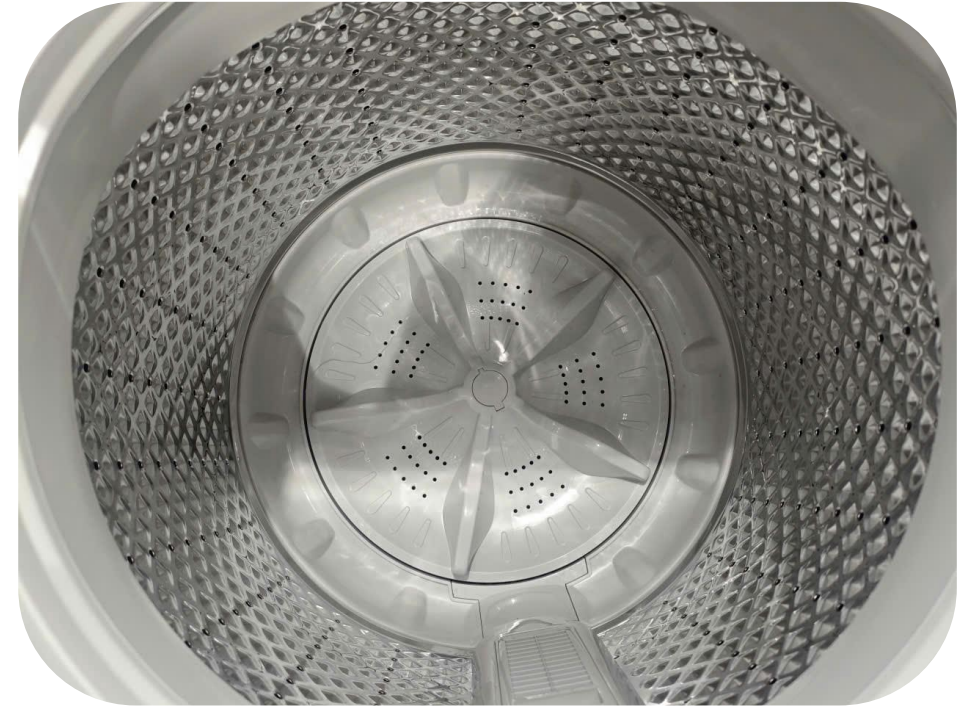

**Hình ảnh minh họa, thực tế có thể khác*

Mâm giặt even wash và dòng nước xoay chiều 3D

Mâm giặt even wash giặt sạch đồng đều tạo ra dòng nước xoay chiều 3D mạnh mẽ giúp:

- ◇ Hạn chế xoắn rối và gỡ rối quần áo hiệu quả
- ◇ Tăng hiệu quả giặt sạch

Video chống xoắn rối trong folder chung (chỉ sử dụng nội bộ, vui lòng không chia sẻ cho khách hàng/đại lý,... Khi chưa được phép)

	Dòng nước mô phỏng	Trước giặt	Trong khi giặt	Sau giặt
 Mâm giặt even wash	 Dòng nước xoay chiều 3D			
 Mâm giặt thông thường				

**Hình ảnh minh họa, thực tế có thể khác*

Giặt sạch nhưng vẫn dịu nhẹ

- ✓ Tăng hiệu quả giặt sạch và giảm hư hại quần áo
- ✓ Thiết kế gân nổi kim cương kết hợp vị trí lỗ thoát nước tối ưu giúp hạn chế mắc vải vào lồng giặt