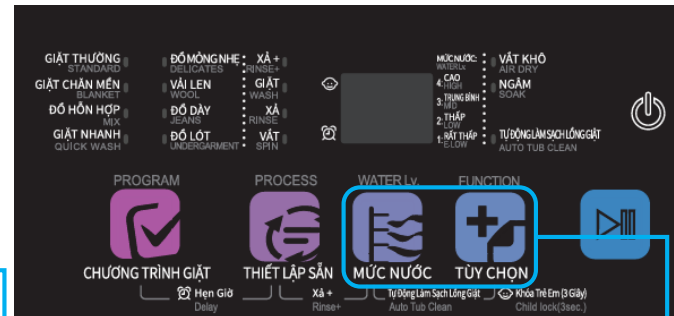

Auto Tub Clean – Tự động làm sạch lồng giặt

- ✓ Giữ lồng giặt luôn sạch và vệ sinh một cách tự động
- ✓ Tiết kiệm thời gian, không cần chạy chu trình vệ sinh lồng giặt riêng
- ✓ Tiến hành trong mỗi chu trình giặt, không tốn thêm nước hay điện năng

Nhấn phím

“TỰ ĐỘNG VỆ SINH LỒNG GIẶT”

Áp dụng cho model
ES-TN91EN-DG
ES-TN101EN-DG
ES-TN111EN-DG
ES-TN121EN-DG

Nhấn giữ đồng thời 2 phím

“MỨC NƯỚC + TỰ ĐỘNG CHỌN”

Áp dụng cho model
ES-TN141ED-DG
ES-TN181ED-DG

**Hình ảnh minh họa, thực tế có thể khác*

Mâm giặt even wash và dòng nước xoay chiều 3D

Mâm giặt even wash giặt sạch đồng đều tạo ra dòng nước xoay chiều 3D mạnh mẽ giúp:

- ◇ Hạn chế xoắn rối và gỡ rối quần áo hiệu quả
- ◇ Tăng hiệu quả giặt sạch