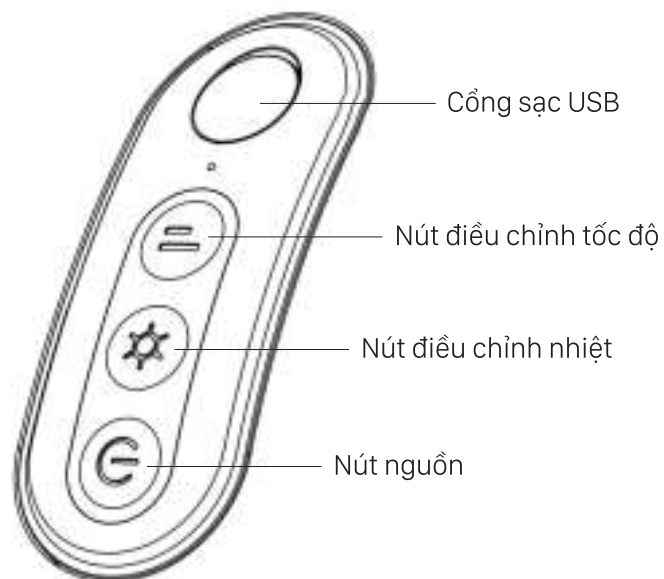

HƯỚNG DẪN SỬ DỤNG

Đeo GỐI MASSAGE CỔ SẠC LẠI quanh cổ của bạn.

Bật/Tắt nguồn: Nhấn nút nguồn trong 2 giây để bật hoặc tắt thiết bị massage.

Nhấn nút **Làm nóng** để bật/tắt chức năng làm nóng.

Nhấn nút **Tốc độ** để tăng hoặc giảm tốc độ massage.

Thiết bị sẽ tự động thay đổi hướng massage sau mỗi 1 phút.

Thiết bị sẽ tự động tắt sau 10 phút hoạt động.

VỆ SINH BẢO TRÌ

1/ Không sử dụng hóa chất mạnh hoặc các sản phẩm mài mòn để vệ sinh thiết bị.

2/ Không khuyến cáo làm sạch vỏ gối thường xuyên.

3/ Giữ thiết bị trong bao bì của nó ở nơi khô ráo, tránh ánh sáng trực tiếp từ mặt trời.

4/ Bảo vệ thiết bị khỏi nhiệt độ cao, ngọn lửa trần, nhiệt độ cực đoan, độ ẩm và va đập.

5/ Lưu trữ sản phẩm ở nhiệt độ từ 0-40°C.

INSTRUCTION MANUAL NECK MASSAGE PILLOW

BUHEUNG **MK-333**

Scan the Zalo QR code to
activate online warranty