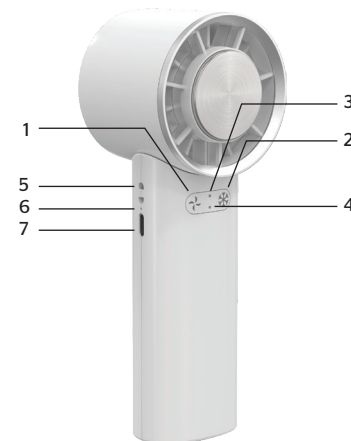

THÔNG TIN SẢN PHẨM

1. CẤU TẠO SẢN PHẨM:

1. Nút quạt gió
2. Nút làm lạnh
3. Đèn báo chế độ quạt gió
4. Đèn báo chế độ làm lạnh
5. Vị trí lồng dây treo
6. Đèn báo đang sạc
7. Cổng sạc USB - Type-C

2. THÔNG SỐ KỸ THUẬT: